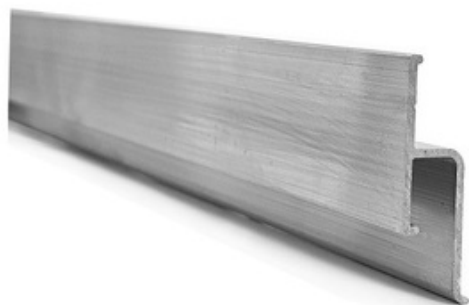

PROFIL ALUMINIOWY BEZUSZCZELKOWY

CENA: **7,95** PLN

CZAS WYSYŁKI: 24 GODZINY

KOD EAN: 0723314791364

OPIS PRZEDMIOTU

Profil aluminiowy bezuszczelkowy.

Profil aluminiowy bezuszczelkowy stosuje się do mocowania płótna sufitu napinanego do ściany oraz inne powierzchnie pionowe.

Posiada powiększona sztywność, co daje możliwość mocowania w krokach co 15 - 20 cm.

Profil ma krótką tylną ściankę, co umożliwia montaż sufitów bez założenia listwy wykończeniowej.

Minimalna utrata wysokości sufitu 3,5 cm.

Dane techniczne profili:

Waga: 133 g/m.b.

Możliwość włożenia uszczelki: Nie

Anodowanie: Nie

Materiał: Aluminium

Długość: 2,0 m